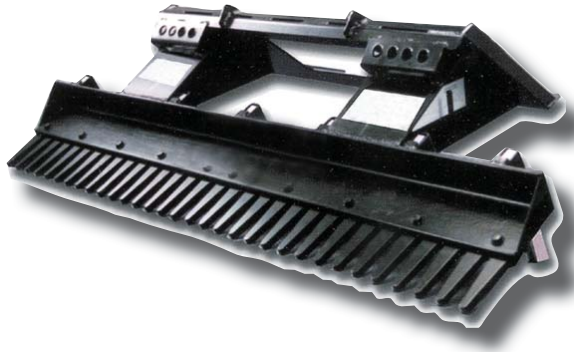

RASTRILLO ESCARIFICADOR

BORDE® RASTRILLO ESCARIFICADOR

El rastrillo escarificador EDGE tiene la capacidad de pasar de un semillero sin terminar a uno terminado con un accesorio fácil de usar.

FUNDAMENTOS OPERATIVOS

Con el rastrillo escarificador EDGE no hay piezas móviles ni conexiones hidráulicas que reduzcan la velocidad, solo conéctelo en ángulo. Afloje el suelo duro, elimine los matorrales y la vegetación pequeña, y prepare el suelo para producir un grado perfecto. Esta unidad funciona en avance o retroceso y está disponible en dos tamaños: 72" (1828 mm) y 84" (2133 mm).

ESPECIFICACIÓN

Modelo	Peso (libras / kg)	Ancho (pulg / mm)	Profundidad (pulg / mm)	Altura (pulg / mm)
ESR72	395 / 179,2	72/1828	36/914	36/914
ESR84	425 / 192,8	84/2134	36/914	19/482

CARACTERÍSTICAS

- Lote sin terminar a semillero terminado con un accesorio
- Úselo en avance o retroceso
- Ideal para trabajar en calzadas y bordillos